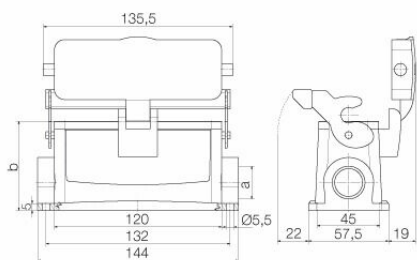

HDC 64D SDLU 2M25G

Weidmüller Interface GmbH & Co. KG
Klingenbergstraße 26
D-32758 Detmold
Germany

Disegni

www.weidmueller.com