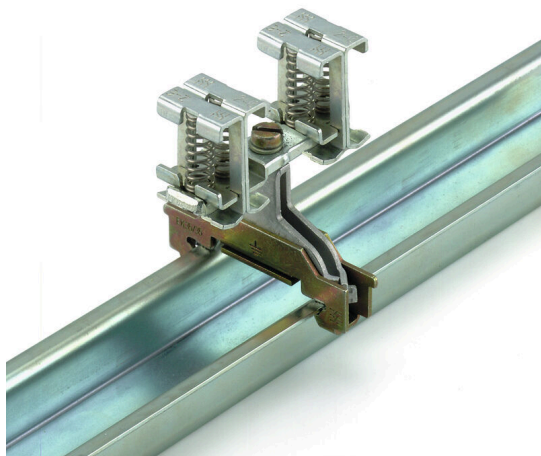

BS 35II KLBÜ2X2-6/2X2-6**Weidmüller Interface GmbH & Co. KG**

Klingenbergstraße 26

D-32758 Detmold

Germany

www.weidmueller.com

Illustrazione del prodotto

Con la nostra vasta gamma di collegamenti schermati KLBÜ, è possibile ottenere contatti di schermatura flessibili e autoregolanti e garantire un funzionamento dell'impianto senza errori.

Dati generali per l'ordinazione

Versione	Staffa di serraggio, Set di fissaggio
N. d'ordine	1771990000
Tipo	BS 35II KLBÜ2X2-6/2X2-6
GTIN (EAN)	4032248148714
CPZ	10 Pieza

BS 35II KLBÜ2X2-6/2X2-6

Weidmüller Interface GmbH & Co. KG
 Klingenbergstraße 26
 D-32758 Detmold
 Germany

www.weidmueller.com

Dati tecnici

Omologazioni

ROHS	Conforme
------	----------

Dimensioni e pesi

Profondità	36.5 mm	Profondità (pollici)	1.437 inch
Posizione verticale	35 mm	Altezza (pollici)	1.378 inch
Peso netto	61.4 g		