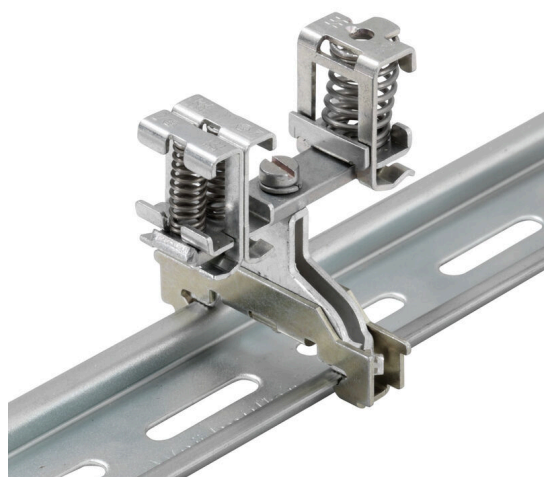

Illustrazione del prodotto

Con la nostra vasta gamma di collegamenti schermati KLBÜ, è possibile ottenere contatti di schermatura flessibili e autoregolanti e garantire un funzionamento dell'impianto senza errori.

Dati generali per l'ordinazione

Versione	Staffa di serraggio, Set di fissaggio, acciaio
N. d'ordine	1749430000
Tipo	BS 35II KLBUE3-8/2X2-6
GTIN (EAN)	4032248013210
CPZ	10 Pieza

BS 35II KLBUE3-8/2X2-6

Weidmüller Interface GmbH & Co. KG
Klingenbergstraße 26
D-32758 Detmold
Germany

www.weidmueller.com

Dati tecnici

Omologazioni

ROHS	Conforme
------	----------

Dimensioni e pesi

Profondità	36.5 mm	Profondità (pollici)	1.437 inch
Posizione verticale	35 mm	Altezza (pollici)	1.378 inch
Diametro	3 mm	Peso netto	60.8 g

Dati caratteristici del sistema

Versione	Serracavo	Guida equipaggiata	TS 35
----------	-----------	--------------------	-------

Dati dei materiali

Materiale di base	acciaio	Colori	argento
-------------------	---------	--------	---------