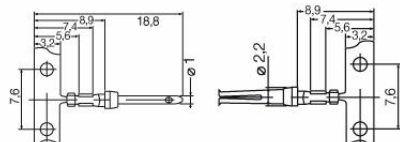

HDC-C-M20-BCG0.2-0.52AU

Weidmüller Interface GmbH & Co. KG
Klingenbergstraße 26
D-32758 Detmold
Germany

Disegni

www.weidmueller.com

Leiterquerschnitt   Abisolierlänge

0,08 - 0,20 mm² AWG 28-24	2,5+0,5 mm
0,20 - 0,52 mm² AWG 24-20	2,5+0,5 mm