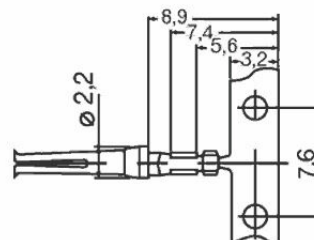

#### Dati generali

Diametro contatto Ø codolo	1 mm	Lunghezza di spellatura, collegamento di 2.5 mm dimensionamento	
Tipo di collegamento	Collegamento a crimpare	Esecuzione inserto	CM 20
Resistenza di passaggio	≤5 mΩ	Sezione di collegamento cavo, max.	0.52 mm <sup>2</sup>
Sezione di collegamento cavo, min.	0.2 mm <sup>2</sup>	Superficie	oro
Cicli di inserimento	≥ 500	Tipo	Femmina
Materiale di base	Lega di rame	Procedimento di fabbricazione	stampati
Sezione di collegamento dei conduttori	0.2 - 0.52 mm <sup>2</sup>	Materiale del contatto	Lega di rame

## Disegni

[www.weidmueller.com](http://www.weidmueller.com)

Leiterquerschnitt      Abisolierlänge

0,08 - 0,20 mm <sup>2</sup> AWG 28-24	2,5+0,5 mm
0,20 - 0,52 mm <sup>2</sup> AWG 24-20	2,5+0,5 mm

**Accessori****Cacciavite a lama**

Cacciaviti a lama tonda, SD DIN 5265, ISO 2380/2, innesto femmina secondo DIN 5264, ISO 2380/1, punta Chrom Top, impugnatura SoftFinish

**Dati generali per l'ordinazione**

Tipo	SDS 0.6X3.5X100	Versione	
N. d'ordine	<a href="#">9008330000</a>	Cacciavite, Cacciavite	
GTIN (EAN)	4032248056286		
CPZ	1 ST		