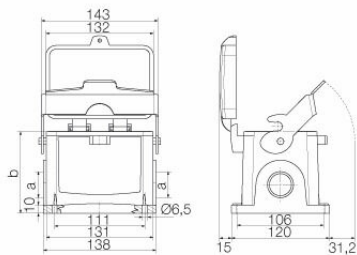

HDC 48B SDLU 2PG29G

Weidmüller Interface GmbH & Co. KG
Klingenbergstraße 26
D-32758 Detmold
Germany

Disegni

www.weidmueller.com