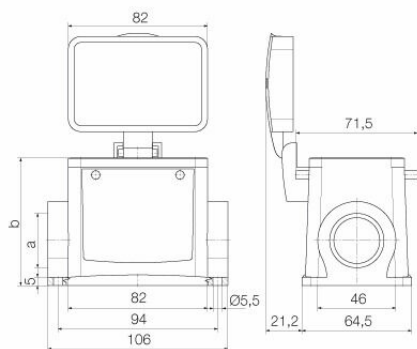

HDC 32A SDBO 1PG21G

Weidmüller Interface GmbH & Co. KG
Klingenbergstraße 26
D-32758 Detmold
Germany

Disegni

www.weidmueller.com