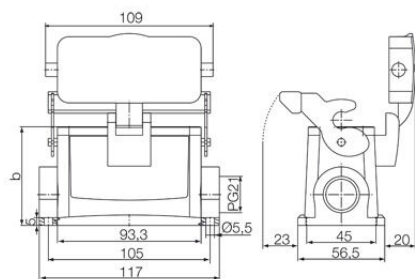

HDC 40D SDLU 1PG29G

Weidmüller Interface GmbH & Co. KG
Klingenbergstraße 26
D-32758 Detmold
Germany

Disegni

www.weidmueller.com