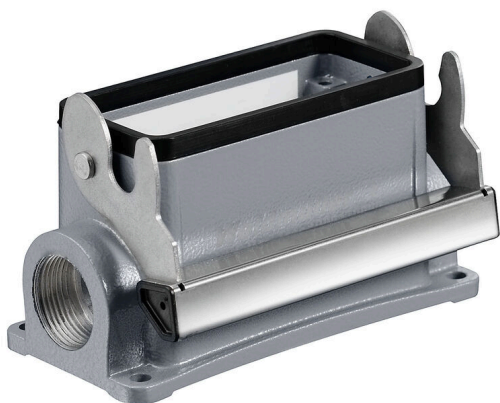

**HDC 16B SLU 2PG21G****Weidmüller Interface GmbH & Co. KG**

Klingenbergstraße 26

D-32758 Detmold

Germany

www.weidmueller.com

Grazie ad una speciale pressofusione e ad una sigillatura superficiale a più strati le custodie HDC offrono una protezione perfetta.

Il geniale sistema di bloccaggio è realizzato in acciaio inossidabile. Questo garantisce una lunga durata, un'eccellente protezione contro la corrosione e un'elevata resistenza agli urti.

Il sistema di bloccaggio della custodia offre una sicurezza integrata. Il nostro esclusivo sistema a molla brevettato blocca in modo sicuro la custodia, proteggendola dall'apertura involontaria.

La siglatura laser consente una rapida identificazione.

Per una classificazione e un posizionamento immediati dei singoli prodotti, ciascuna custodia viene siglata in maniera permanente mediante laser.