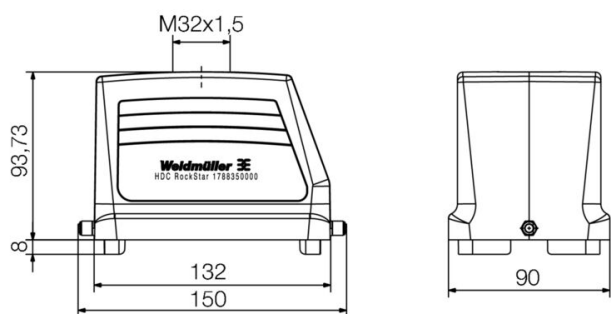

HDC 48B TOLU 1PG36G

Weidmüller Interface GmbH & Co. KG
Klingenbergstraße 26
D-32758 Detmold
Germany

Disegni

www.weidmueller.com