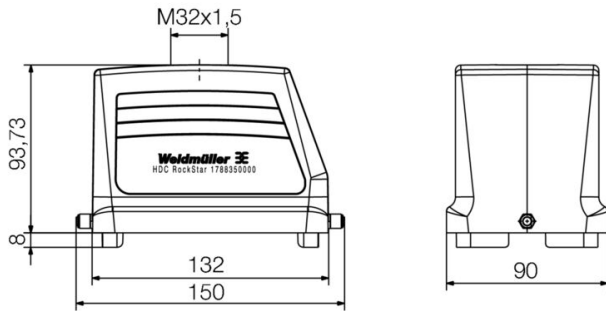

HDC 48B TOLU 1PG29G

Weidmüller Interface GmbH & Co. KG
Klingenbergstraße 26
D-32758 Detmold
Germany

Disegni

www.weidmueller.com