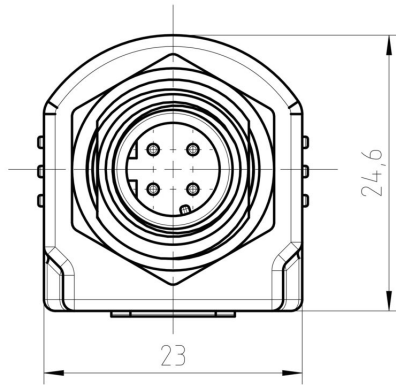

Disegni

Disegno quotato