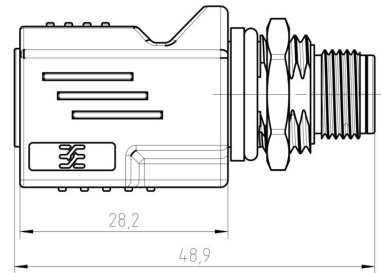

Dati tecnici

Omologazioni

Omologazioni

ROHS	Conforme
UL File Number Search	Sito web UL
N° Certificato (cULus)	E471884

Dimensioni e pesi

Peso netto	37 g
------------	------

Temperature

Temperatura di magazzino	-40 °C...80 °C	Temperatura d'esercizio	-25 °C...80 °C
Temperatura di posa			

Dati tecnici generali

Numero di poli	4	Codifica	Codificato D
Filettatura del collegamento	M12	Superficie dei contatti	dorata
Versione	diritto	Materiale base della custodia	PA 66
Grado di protezione	IP67		

Dati tecnici**Classificazioni**

ETIM 8.0	EC000313	ETIM 9.0	EC000313
ETIM 10.0	EC000313	ECLASS 14.0	27-44-03-20
ECLASS 15.0	27-44-03-20		

Disegni

Disegno quotato

Disegno quotato

Sezione di montaggio