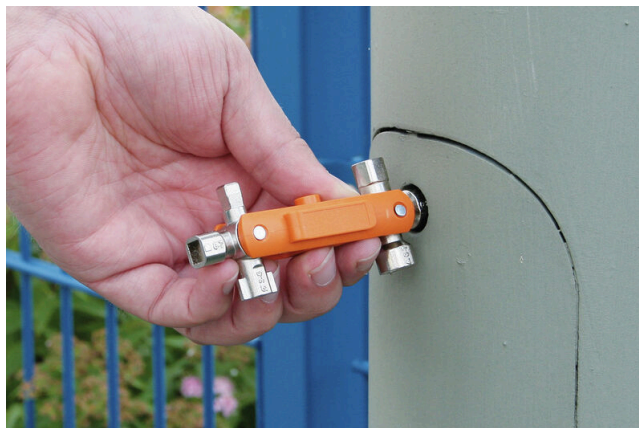

Esempio d'uso