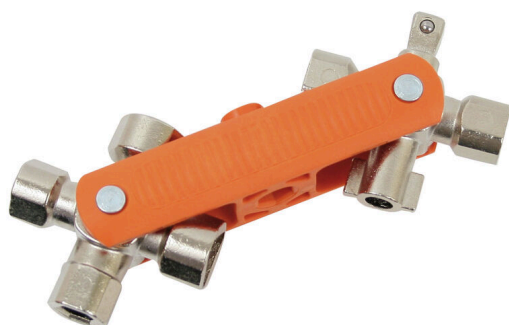

CROSS-KEY-DUO

Weidmüller Interface GmbH & Co. KG
 Klingenbergstraße 26
 D-32758 Detmold
 Germany

www.weidmueller.com

I conduttori crimpati possono essere fissati, nei rispettivi punti di connessione, mediante tecnica ad innesto diretto o con viti. Weidmüller offre una vasta gamma di utensili per avvitare.

Dati generali per l'ordinazione

Versione	Univeral key
N. d'ordine	1480190000
Tipo	CROSS-KEY-DUO
GTIN (EAN)	4050118288377
CPZ	1 Pieza

CROSS-KEY-DUO

Weidmüller Interface GmbH & Co. KG
 Klingenbergstraße 26
 D-32758 Detmold
 Germany

www.weidmueller.com

Dati tecnici

Dimensioni e pesi

Posizione verticale	38 mm	Altezza (pollici)	1.4961 inch
Larghezza	95 mm	Larghezza (pollici)	3.7401 inch
Diametro	9 mm	Peso netto	20 g

Conformità ambientale del prodotto

Stato conformità RoHS	Non interessato
REACH SVHC	Lead 7439-92-1
SCIP	f989c85e-a0a7-4555-8c82-e72072ef153d

Dati tecnici

Descrizione articolo	Chiave universale per armadi (mini)	Versione	Applicazione universale
----------------------	-------------------------------------	----------	-------------------------