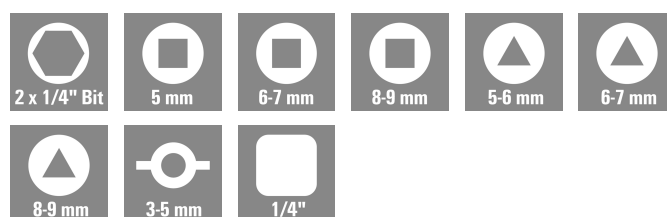

CROSS-KEY-DUO

Weidmüller Interface GmbH & Co. KG
 Klingenbergstraße 26
 D-32758 Detmold
 Germany

www.weidmueller.com

I conduttori crimpati possono essere fissati, nei rispettivi punti di connessione, mediante tecnica ad innesto diretto o con viti. Weidmüller offre una vasta gamma di utensili per avvitare.

www.weidmueller.com

Dati tecnici

Dimensioni e pesi

Posizione verticale	38 mm	Altezza (pollici)	1.4961 inch
Larghezza	95 mm	Larghezza (pollici)	3.7401 inch
Diametro	9 mm	Peso netto	20 g

Conformità ambientale del prodotto