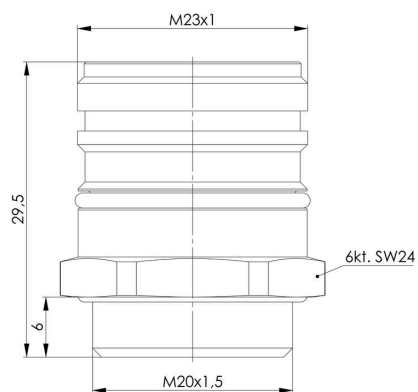

Disegno quotato