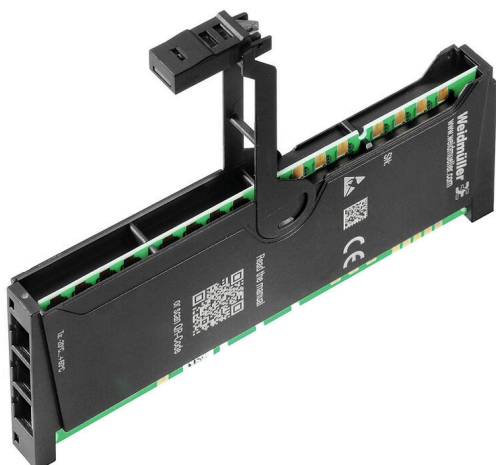

**UR20-EM-1334810000-SP**

**Weidmüller Interface GmbH & Co. KG**  
Klingenbergstraße 26  
D-32758 Detmold  
Germany

www.weidmueller.com

**Simile alla figura****Dati generali per l'ordinazione**

Versione	Ricambio
N. d'ordine	<a href="#">1347500000</a>
Tipo	UR20-EM-1334810000-SP
GTIN (EAN)	4050118248241
CPZ	1 Pieza

**Dati tecnici**

**Omologazioni**

Omologazioni

ROHS Conforme

**Dimensioni e pesi**

Profondità	61 mm	Profondità (pollici)	2.4016 inch
Posizione verticale	110 mm	Altezza (pollici)	4.3307 inch
Larghezza	12 mm	Larghezza (pollici)	0.4724 inch
Peso netto	28 g		

**Conformità ambientale del prodotto**

Stato conformità RoHS	Conforme con esenzione		
Esenzione RoHS (se applicabile/nota)	7a, 7cl		
REACH SVHC	Lead 7439-92-1		
SCIP	82327f13-cd27-455a-ab5b-a62e1996dcf8		
Impronta carbonica di prodotto	Dalla culla al cancello	1.731 kg CO2 eq.	