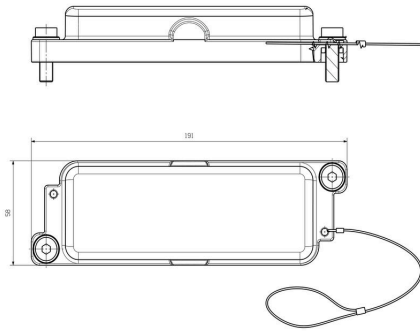

HDC IP68 24B COVER CS

Weidmüller Interface GmbH & Co. KG
Klingenbergstraße 26
D-32758 Detmold
Germany

Disegni

www.weidmueller.com