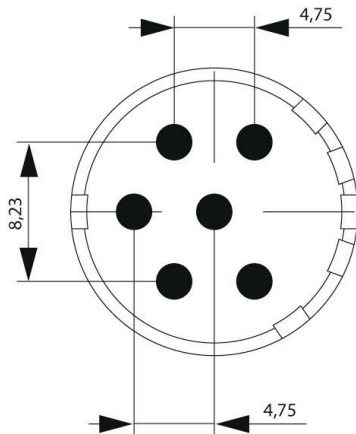

**SAI-M23-BE-6-F****Weidmüller Interface GmbH & Co. KG**

Klingenbergstraße 26

D-32758 Detmold

Germany

www.weidmueller.com

I connettori maschio M23 tondi consentono un numero elevato di cicli d'accoppiamento, forte corrente di carico e alta densità di contatto unitamente a dimensioni minime. Custodie, inserti e contatti a crimpare devono essere ordinati separatamente.

**Dati generali per l'ordinazione**

Versione	Sensor/Actuator plug-in connector
N. d'ordine	<a href="#">1224010000</a>
Tipo	SAI-M23-BE-6-F
GTIN (EAN)	4050118008111
CPZ	1 Pieza

## Dimensioni e pesi

Peso netto 8.62 g

## Dati tecnici connettori ad innesto liberamente confezionabili

Numero di poli	6	Codifica	nessuno
Superficie dei contatti	dorata	Tipo di collegamento	Calici a saldare
Materiale base della custodia	Poliammide termoplastico PA 6, PBT	Materiale dei contatti	Lega di rame e zinco
Tensione nominale	300 V	Corrente nominale	20 A
Cicli di inserimento	> 1000	Grado di lordura	3
Genere di contatto	Femmina		