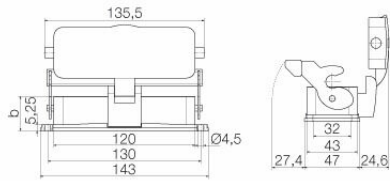

Disegni

Disegno