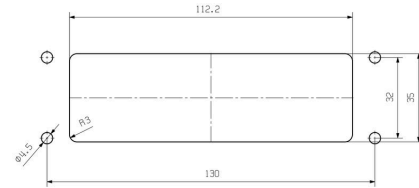

Disegni

Disegno

incasso