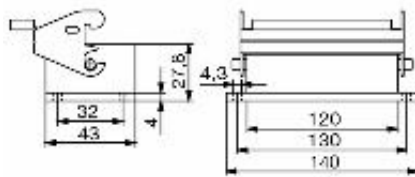

Disegni

Disegno