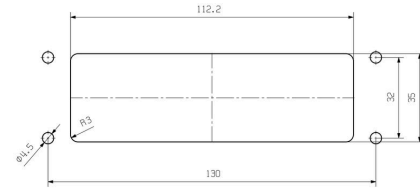

Disegni

Disegno

incasso