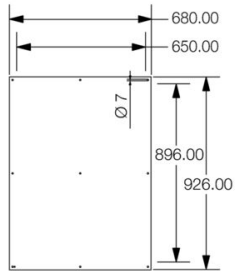

Versione	Klippon TB (Terminal Box), Piastra di montaggio, Posizione verticale: 926 mm, Larghezza: 680 mm, Profondità: 12 mm, Materiale di base: Lamiera d'acciaio, zincato, argento
N. d'ordine	1194050000
Tipo	KTB MOPL 9874 MSZN
GTIN (EAN)	4050118028645
CPZ	1 Pieza

Dati tecnici

Omologazioni

ROHS Conforme

Dimensioni e pesi

Profondità	12 mm	Profondità (pollici)	0.4724 inch
Posizione verticale	926 mm	Altezza (pollici)	36.4566 inch
Larghezza	680 mm	Larghezza (pollici)	26.7716 inch
Peso netto	7800 g		

Temperature

Temperatura d'esercizio

Conformità ambientale del prodotto

Stato conformità RoHS Conforme senza esenzione
 REACH SVHC No SVHC superiori a 0,1 wt%

PE70 Dati Generali

Spessore materiale 1.5 mm Superficie zincato
 Materiale di base Lamiera d'acciaio

Dati generali Accessori

Spessore materiale 1.5 mm Diametro foro di equipaggiamento (D) 7 mm
 Superficie zincato Materiale di base Lamiera d'acciaio

Classificazioni

ETIM 8.0	EC000213	ETIM 9.0	EC000213
ETIM 10.0	EC000213	ECLASS 14.0	27-40-06-39
ECLASS 15.0	27-40-06-39		