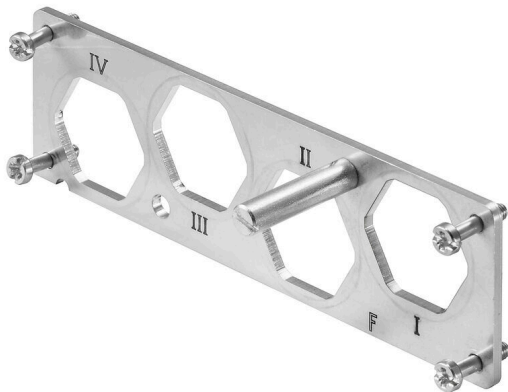

**HDC 24B HP250 MPL4 TYP2**

**Weidmüller Interface GmbH & Co. KG**  
Klingenbergstraße 26  
D-32758 Detmold  
Germany

www.weidmueller.com

Le custodie RockStar® HighPower sono realizzate in alluminio pressofuso ad elevata resistenza e, grazie al costante lavoro di ottimizzazione, offrono una protezione perfetta in condizioni ambientali estreme. La custodia multiparte offre agli utenti la possibilità di esaminare i processi di lavoro fino all'ultimo passo del ciclo lavorativo.

**Dati generali per l'ordinazione**

Versione	HDC - Connettore, Numero di poli: 4, Dimensioni di installazione: 8
N. d'ordine	<a href="#">1160440000</a>
Tipo	HDC 24B HP250 MPL4 TYP2
GTIN (EAN)	4032248947973
CPZ	1 Pieza

## Dimensioni e pesi

Posizione verticale	46 mm	Altezza (pollici)	1.811 inch
Larghezza	42 mm	Larghezza (pollici)	1.6535 inch
Lunghezza	140 mm	Lunghezza (pollici)	5.5118 inch
Altezza di fissaggio	130 mm	Larghezza di fissaggio	32 mm
Peso netto	83.99 g		

## Dati generali

Colori	grigio argento	Materiale di base	Acciaio, inossidabile
Serie	HighPower		