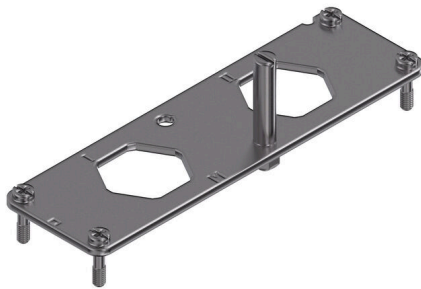

HDC 24B HP250 MPL2 TYP2

Weidmüller Interface GmbH & Co. KG
Klingenbergstraße 26
D-32758 Detmold
Germany

www.weidmueller.com

Le custodie RockStar® HighPower sono realizzate in alluminio pressofuso ad elevata resistenza e, grazie al costante lavoro di ottimizzazione, offrono una protezione perfetta in condizioni ambientali estreme. La custodia multiparte offre agli utenti la possibilità di esaminare i processi di lavoro fino all'ultimo passo del ciclo lavorativo.

Dati generali per l'ordinazione

Versione	HDC - Connettore, Numero di poli: 2, Dimensioni di installazione: 8
N. d'ordine	1103740000
Tipo	HDC 24B HP250 MPL2 TYP2
GTIN (EAN)	4032248877966
CPZ	1 Pieza

HDC 24B HP250 MPL2 TYP2

Weidmüller Interface GmbH & Co. KG
Klingenbergstraße 26
D-32758 Detmold
Germany

www.weidmueller.com

Dati tecnici

Omologazioni

Omologazioni

ROHS Conforme

Dimensioni e pesi

Posizione verticale	46 mm	Altezza (pollici)	1.811 inch
Larghezza	42 mm	Larghezza (pollici)	1.6535 inch
Lunghezza	140 mm	Lunghezza (pollici)	5.5118 inch
Altezza di fissaggio	130 mm	Larghezza di fissaggio	32 mm
Peso netto	106.79 g		

Dati generali

Colori	grigio argento	Materiale di base	Acciaio, inossidabile
Serie	HighPower		

Nota importante

Informazioni sul prodotto A seconda del funzionamento desiderato, le tensioni generate internamente possono sovrapporre la tensione di lavoro e contenere picchi corrispondenti. È indispensabile garantire che tali tensioni di picco non superino la tensione nominale. Per applicazioni al di fuori di queste specifiche, non esitate a contattarci.