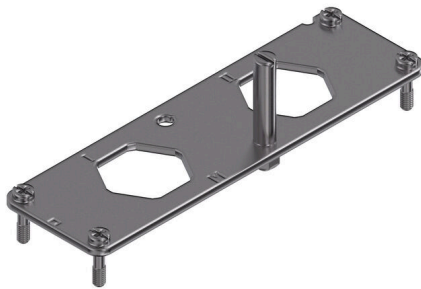

HDC 24B HP250 MPL2 TYP2

Weidmüller Interface GmbH & Co. KG
Klingenbergstraße 26
D-32758 Detmold
Germany

www.weidmueller.com

Weidmüller's HighPower accessories complement the RockStar® HighPower connectors and enhance their safety, stability, and ease of use. Robust covers, precise coding elements, and high quality fastening components ensure reliable high current connections—ideal for energy, rail, and industrial applications.

Dati generali per l'ordinazione

Versione	HDC - Connettore, Numero di poli: 2, Dimensioni di installazione: 8
N. d'ordine	1103740000
Tipo	HDC 24B HP250 MPL2 TYP2
GTIN (EAN)	4032248877966
CPZ	1 Pieza

HDC 24B HP250 MPL2 TYP2

Weidmüller Interface GmbH & Co. KG
Klingenbergstraße 26
D-32758 Detmold
Germany

www.weidmueller.com

Dati tecnici

Omologazioni

Omologazioni

ROHS Conforme

Dimensioni e pesi

Posizione verticale	46 mm	Altezza (pollici)	1.811 inch
Larghezza	42 mm	Larghezza (pollici)	1.6535 inch
Lunghezza	140 mm	Lunghezza (pollici)	5.5118 inch
Altezza di fissaggio	130 mm	Larghezza di fissaggio	32 mm
Peso netto	106.79 g		

Dati generali

Colori	grigio argento	Materiale di base	Acciaio, inossidabile
Serie	HighPower		

Nota importante

Informazioni sul prodotto A seconda del funzionamento desiderato, le tensioni generate internamente possono sovrapporre la tensione di lavoro e contenere picchi corrispondenti. È indispensabile garantire che tali tensioni di picco non superino la tensione nominale. Per applicazioni al di fuori di queste specifiche, non esitate a contattarci.