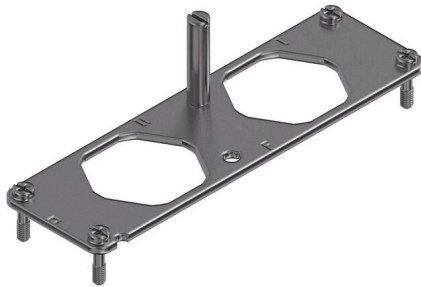

HDC 24B HP550 MPL2 TYP1

Weidmüller Interface GmbH & Co. KG
Klingenbergstraße 26
D-32758 Detmold
Germany

www.weidmueller.com

Weidmüller's HighPower accessories complement the RockStar® HighPower connectors and enhance their safety, stability, and ease of use. Robust covers, precise coding elements, and high quality fastening components ensure reliable high current connections—ideal for energy, rail, and industrial applications.

Dati generali per l'ordinazione

Versione	HDC - Connettore, Numero di poli: 2, Dimensioni di installazione: 8
N. d'ordine	1103710000
Tipo	HDC 24B HP550 MPL2 TYP1
GTIN (EAN)	403224887788 1
CPZ	1 Pieza

HDC 24B HP550 MPL2 TYP1

Weidmüller Interface GmbH & Co. KG
Klingenbergstraße 26
D-32758 Detmold
Germany

www.weidmueller.com

Dati tecnici

Omologazioni

Omologazioni

ROHS Conforme

Dimensioni e pesi

Posizione verticale	46 mm	Altezza (pollici)	1.811 inch
Larghezza	42 mm	Larghezza (pollici)	1.6535 inch
Lunghezza	140 mm	Lunghezza (pollici)	5.5118 inch
Altezza di fissaggio	130 mm	Larghezza di fissaggio	32 mm
Peso netto	90 g		

Dati generali

Colori	grigio argento	Materiale di base	Acciaio, inossidabile
Serie	HighPower		

Nota importante

Informazioni sul prodotto A seconda del funzionamento desiderato, le tensioni generate internamente possono sovrapporre la tensione di lavoro e contenere picchi corrispondenti. È indispensabile garantire che tali tensioni di picco non superino la tensione nominale. Per applicazioni al di fuori di queste specifiche, non esitate a contattarci.