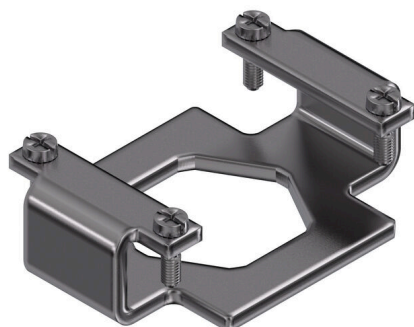

**HDC 06B HP250 MPL1****Weidmüller Interface GmbH & Co. KG**

Klingenbergstraße 26

D-32758 Detmold

Germany

www.weidmueller.com

Le custodie RockStar® HighPower sono realizzate in alluminio pressofuso ad elevata resistenza e, grazie al costante lavoro di ottimizzazione, offrono una protezione perfetta in condizioni ambientali estreme. La custodia multiparte offre agli utenti la possibilità di esaminare i processi di lavoro fino all'ultimo passo del ciclo lavorativo.

**Dati generali per l'ordinazione**

Versione	HDC - Connettore, Numero di poli: 1, Dimensioni di installazione: 3
N. d'ordine	<a href="#">1103680000</a>
Tipo	HDC 06B HP250 MPL1
GTIN (EAN)	4032248877942
CPZ	1 Pieza

## Dimensioni e pesi

Posizione verticale	19 mm	Altezza (pollici)	0.748 inch
Larghezza	42 mm	Larghezza (pollici)	1.6535 inch
Lunghezza	59 mm	Lunghezza (pollici)	2.3228 inch
Altezza di fissaggio	44 mm	Larghezza di fissaggio	27 mm
Peso netto	45.86 g		