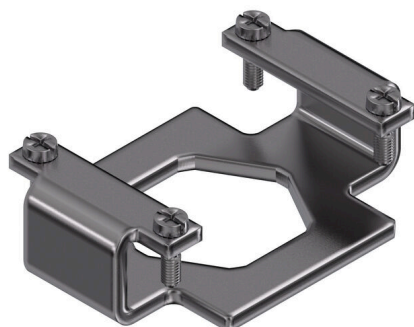

HDC 06B HP250 MPL1**Weidmüller Interface GmbH & Co. KG**

Klingenbergstraße 26

D-32758 Detmold

Germany

www.weidmueller.com

Weidmüller's HighPower accessories complement the RockStar® HighPower connectors and enhance their safety, stability, and ease of use.

Robust covers, precise coding elements, and high quality fastening components ensure reliable high current connections—ideal for energy, rail, and industrial applications.

Dati generali per l'ordinazione

Versione	HDC - Connettore, Numero di poli: 1, Dimensioni di installazione: 3
N. d'ordine	1103680000
Tipo	HDC 06B HP250 MPL1
GTIN (EAN)	4032248877942
CPZ	1 Pieza

HDC 06B HP250 MPL1

Weidmüller Interface GmbH & Co. KG
Klingenbergstraße 26
D-32758 Detmold
Germany

www.weidmueller.com

Dati tecnici

Omologazioni

Omologazioni

ROHS Conforme

Dimensioni e pesi

Posizione verticale	19 mm	Altezza (pollici)	0.748 inch
Larghezza	42 mm	Larghezza (pollici)	1.6535 inch
Lunghezza	59 mm	Lunghezza (pollici)	2.3228 inch
Altezza di fissaggio	44 mm	Larghezza di fissaggio	27 mm
Peso netto	45.86 g		