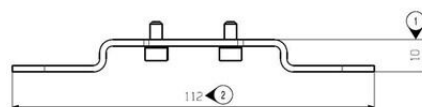

Dati tecnici

Omologazioni

Omologazioni

ROHS Conforme

UL File Number Search [Sito web UL](#)

N&deg; Certificato (cULus) E316369

Dimensioni e pesi

Posizione verticale	10 mm	Altezza (pollici)	0.3937 inch
Larghezza	35 mm	Larghezza (pollici)	1.378 inch
Lunghezza	112 mm	Lunghezza (pollici)	4.4094 inch
Peso netto	42.9 g		

Disegni

Disegno

Dimensioned drawing

Disegno

Installation drawing

Disegno