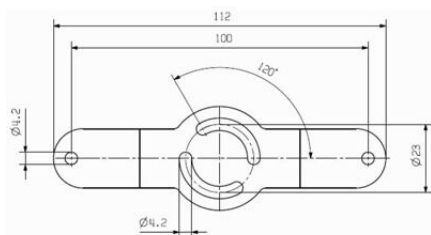

Dati tecnici

Omologazioni

Omologazioni

ROHS Conforme

UL File Number Search [Sito web UL](#)

N&deg; Certificato (cULus) E316369

Dimensioni e pesi

Posizione verticale	10 mm	Altezza (pollici)	0.3937 inch
Larghezza	35 mm	Larghezza (pollici)	1.378 inch
Lunghezza	112 mm	Lunghezza (pollici)	4.4094 inch
Peso netto	42.9 g		

Disegni

Disegno

Dimensioned drawing

Disegno

Installation drawing

Disegno