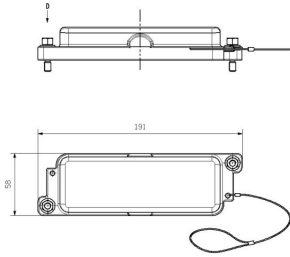

HDC IP68 24B COVER

Weidmüller Interface GmbH & Co. KG
Klingenbergstraße 26
D-32758 Detmold
Germany

Disegni

www.weidmueller.com