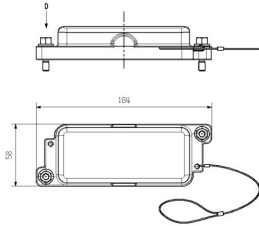

HDC IP68 16B COVER

Weidmüller Interface GmbH & Co. KG
Klingenbergstraße 26
D-32758 Detmold
Germany

Disegni

www.weidmueller.com