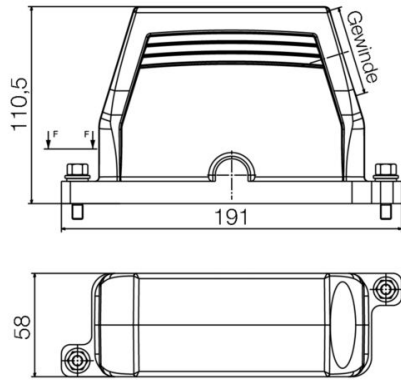

HDC IP68 24B TSS 1M50

Weidmüller Interface GmbH & Co. KG
Klingenbergstraße 26
D-32758 Detmold
Germany

Disegni

www.weidmueller.com