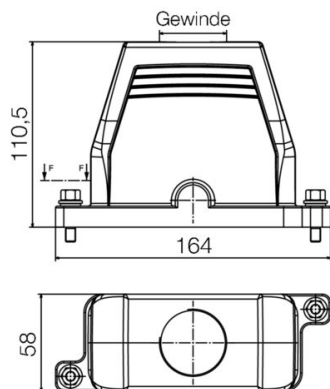

HDC IP68 16B TOS 1M50

Weidmüller Interface GmbH & Co. KG
Klingenbergstraße 26
D-32758 Detmold
Germany

Disegni

www.weidmueller.com