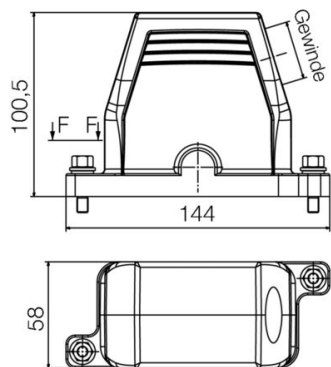

HDC IP68 10B TSS 1M20

Weidmüller Interface GmbH & Co. KG
Klingenbergstraße 26
D-32758 Detmold
Germany

Disegni

www.weidmueller.com