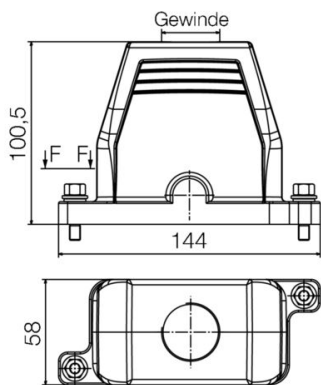

HDC IP68 10B TOS 1M20

Weidmüller Interface GmbH & Co. KG
Klingenbergstraße 26
D-32758 Detmold
Germany

Disegni

www.weidmueller.com