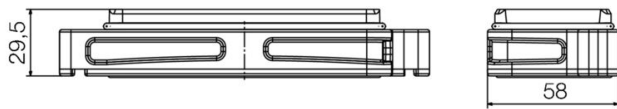

Dati tecnici

Esecuzione

Pressacavi, numero	0	Dimensione entrate cavi	none
Parte superiore/Parte inferiore/ Coperchio	Parte inferiore	Copertura	senza coperchio
Numero entrate cavo laterali	0	Esecuzione custodia	Base passante
Esecuzione sistema di chiusura	Collegamento a staffa di serraggio	Forma	Standard
Dimensioni di installazione	6	Entrata cavo	No
Tipo	Base passante (mont. in feritoia)	Versione con gancio	Collegamento a staffa di serraggio
Guarnizione	Silicone	Colore (RAL)	RAL 9011, RAL 9005
BG	6	Adatti per ModuPlug®	Sì

Nota importante

Informazioni sul prodotto	Durante il montaggio delle custodie, sincerarsi che la guarnizione piatta sia correttamente in sede.

Classificazioni

ETIM 8.0	EC000437	ETIM 9.0	EC000437
ETIM 10.0	EC000437	ECLASS 14.0	27-44-02-02
ECLASS 15.0	27-44-02-02		

Disegni