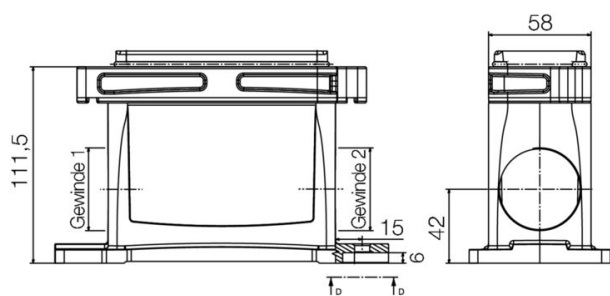

HDC IP68 16B SS 2M32

Weidmüller Interface GmbH & Co. KG
Klingenbergstraße 26
D-32758 Detmold
Germany

Disegni

www.weidmueller.com