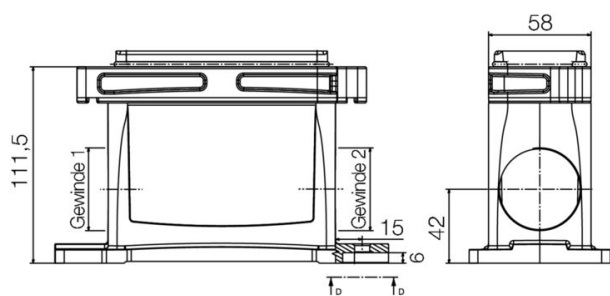

HDC IP68 16B SS 2M40

Weidmüller Interface GmbH & Co. KG
Klingenbergstraße 26
D-32758 Detmold
Germany

Disegni

www.weidmueller.com