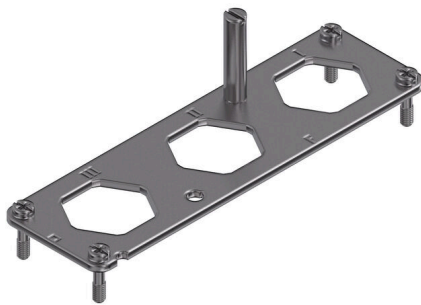

HDC 24B HP250 MPL3 TYP1

Weidmüller Interface GmbH & Co. KG
Klingenbergstraße 26
D-32758 Detmold
Germany

www.weidmueller.com

Le custodie RockStar® HighPower sono realizzate in alluminio pressofuso ad elevata resistenza e, grazie al costante lavoro di ottimizzazione, offrono una protezione perfetta in condizioni ambientali estreme. La custodia multiparte offre agli utenti la possibilità di esaminare i processi di lavoro fino all'ultimo passo del ciclo lavorativo.

Dati generali per l'ordinazione

Versione	HDC - Connettore, Numero di poli: 3, Dimensioni di installazione: 8
N. d'ordine	1079640000
Tipo	HDC 24B HP250 MPL3 TYP1
GTIN (EAN)	4032248841752
CPZ	1 Pieza

HDC 24B HP250 MPL3 TYP1

Weidmüller Interface GmbH & Co. KG
Klingenbergstraße 26
D-32758 Detmold
Germany

www.weidmueller.com

Dati tecnici

Omologazioni

Omologazioni

ROHS Conforme

Dimensioni e pesi

Posizione verticale	46 mm	Altezza (pollici)	1.811 inch
Larghezza	42 mm	Larghezza (pollici)	1.6535 inch
Lunghezza	140 mm	Lunghezza (pollici)	5.5118 inch
Altezza di fissaggio	130 mm	Larghezza di fissaggio	32 mm
Peso netto	95.91 g		

Dati generali

Colori	grigio argento	Materiale di base	Acciaio, inossidabile
Serie	HighPower		

Nota importante

Informazioni sul prodotto A seconda del funzionamento desiderato, le tensioni generate internamente possono sovrapporre la tensione di lavoro e contenere picchi corrispondenti. È indispensabile garantire che tali tensioni di picco non superino la tensione nominale. Per applicazioni al di fuori di queste specifiche, non esitate a contattarci.