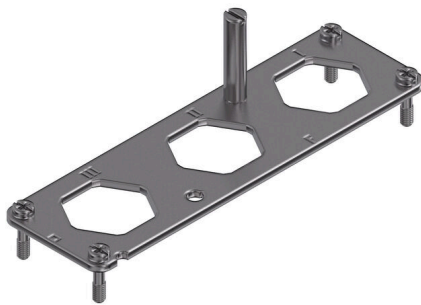

HDC 24B HP250 MPL3 TYP1

Weidmüller Interface GmbH & Co. KG
Klingenbergstraße 26
D-32758 Detmold
Germany

www.weidmueller.com

Weidmüller's HighPower accessories complement the RockStar® HighPower connectors and enhance their safety, stability, and ease of use.

Robust covers, precise coding elements, and high quality fastening components ensure reliable high current connections—ideal for energy, rail, and industrial applications.

Dati generali per l'ordinazione

Versione	HDC - Connettore, Numero di poli: 3, Dimensioni di installazione: 8
N. d'ordine	1079640000
Tipo	HDC 24B HP250 MPL3 TYP1
GTIN (EAN)	4032248841752
CPZ	1 Pieza