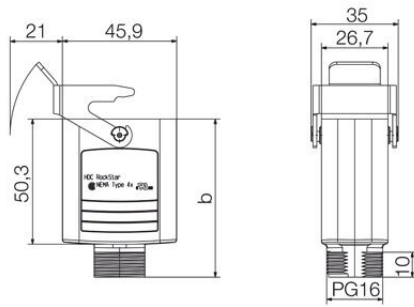

HDC HQP KOLU 1PG16

Weidmüller Interface GmbH & Co. KG
Klingenbergstraße 26
D-32758 Detmold
Germany

Disegni

www.weidmueller.com

Disegno