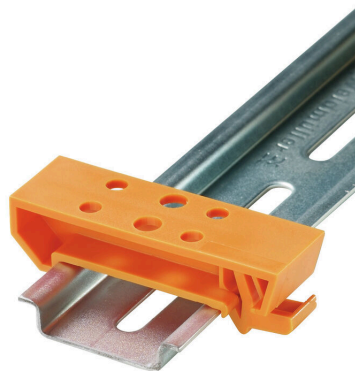

Illustrazione del prodotto

Come da figura