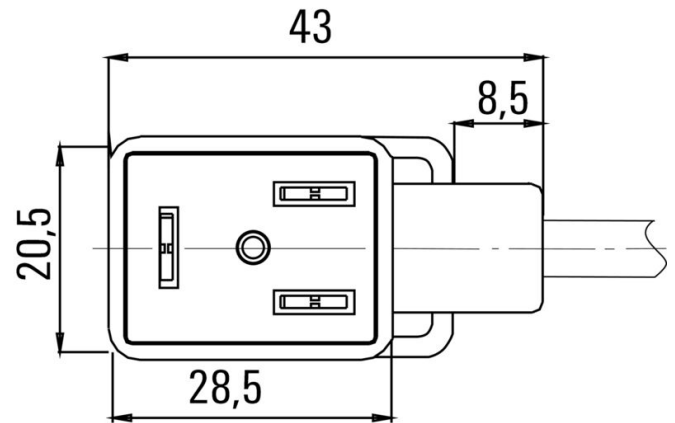

Póluskiosztás