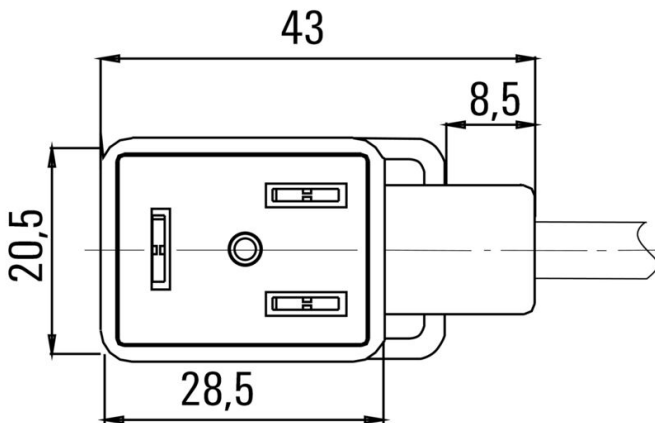

## Általános műszaki adatok

Kódolás	B építési forma ipar (11 mm), M12 = A kódolású	Érintkező felület	ónozott
LED	Igen	Változat	Csatlakozódugó egyenes - szelepcsatlakozó
Névleges feszültség	24 V	Névleges áram	4 A
Védelmi osztály	IP67, becsavart állapotban	Valamennyi szelepcsatlakozó védőáramkörrel ellátott	Zener-dióda
Ház hőmérsékleti tartománya	-25...+80 °C		

www.weidmueller.com

**Drawings**

**Méretrajz**

**Méretrajz**

**Póluskiosztás**

**Póluskiosztás**

**Kapcsolási rajz**