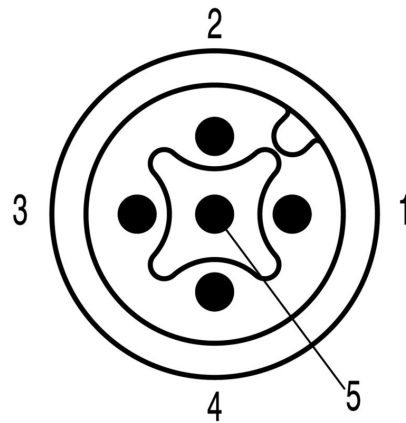

**Általános rendelési adatok**

Változat	Szelepkábel (szerelt), Csatlakozódugó egyenes - szelepcsatlakozó, B építési forma ipar (11 mm), M12 = A kódolású, Kábelhossz: 20 m, PUR, fekete
Rendelési szám	<a href="#">9457682000</a>
Típus	SAIL-VSB-M12G-20U
GTIN (EAN)	4050118369700
Qty.	1 Darab

## Kábel műszaki adatai

Kábelhossz	20 m	Köpeny színe	fekete
A következő kábeltartókhöz:	Igen	Érkeresztmetszet	0.5 mm <sup>2</sup>
árnyékolt	Nem	Halogén	Nem
Szigetelés	PP	Gyorsulás	5 m/s <sup>2</sup>
Hajlítási sugár, min., mozgó	10 x kábelátmérő	Hajlítási sugár, min., álló	5 x kábelátmérő
Hajlítási ciklusok	2 millió	Sebesség	200 m/s
Köpeny anyaga	PUR	Hegesztési szikrákkal szembeni ellenállás	Nem
Színkód gyűrű	Barna, Kék, Zöld / sárga	Csavarási ellenállás	0 °/m
Temperature range, stationary	-50...80 °C	Hegesztésnek ellenálló	Nem
Temperature range, moving	-25...80 °C	Pólusok száma	3
Outside diameter	4.6 mm ± 0.2 mm		

www.weidmueller.com

**Drawings**

**Méretrajz**

**Méretrajz**

**Póluskiosztás**

**Póluskiosztás**

**Kapcsolási rajz**