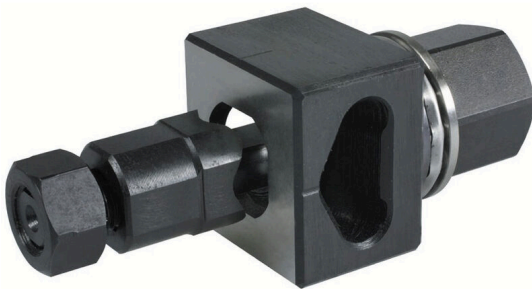

A kép illusztráció

A Weidmüller lyukasztószerszámai a legjobb eszközök arra, hogy nyílásokat vágjon az elektromos szekrényeibe!

- PG tömszelencék
- M tömszelencék
- Speciális tömszelencék

Általános rendelési adatok

Változat	Lemezlyukasztó
Rendelési szám	9204790000
Típus	IE-KOK-V5
GTIN (EAN)	4032248693153
Qty.	1 Darab

Műszaki adatok

Méretek és tömegek

Magasság	22.2 mm	Magasság (coll)	0.874 inch
Szélesség	22.2 mm	Szélesség (coll)	0.874 inch
Nettó tömeg	730 g		

Termékek környezetvédelmi megfelelése

RoHS megfelelési állapot	Nem érintett
REACH SVHC	Lead 7439-92-1
SCIP	b28ab223-64ec-44cf-adb0-4dd6ebcae141

Műszaki adatok

Árucikk leírása	Négyzetes lemezlyukasztók, 22,0 x 22,0 mm
-----------------	---