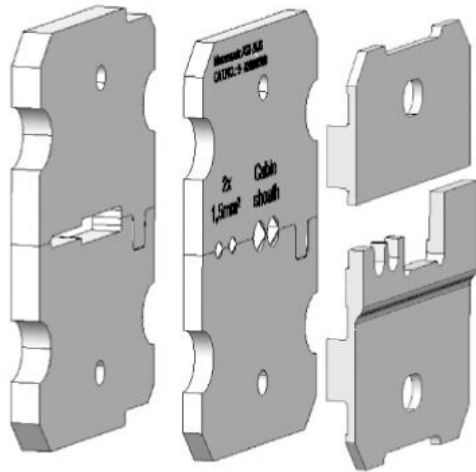

AIE MULTI-STRIPAX ASI

Weidmüller Interface GmbH & Co. KG

Klingenbergstraße 26

D-32758 Detmold

Germany

www.weidmueller.com

- Flexibilis és merev, speciális szigetelőanyagú vezetékhez
- Kiváló minőségű csupaszolás ipari alkalmazásokhoz (teljesíti a repülőgépipari követelményeket)
- A speciális alakú kések különleges típusú szigetelések és vezeték-konfigurációk csupaszolását is lehetővé teszik
- A csupaszolási hossz végütközővel állítható
- Rendkívül sokoldalú a cserélhető csupaszoló egységeknek köszönhetően
- A csupaszolás eredménye tetszőleges alkalommal megismételhető
- Nem károsodik a vezeték
- Masszív kivitelének köszönhetően tartós és megbízható szerszám
- Belső vágási funkció

Általános rendelési adatok

Változat	Insert
Rendelési szám	9202300000
Típus	AIE MULTI-STRIPAX ASI
GTIN (EAN)	4032248486250
Qty.	1 Darab

AIE MULTI-STRIPAX ASI

Weidmüller Interface GmbH & Co. KG
Klingenbergstraße 26
D-32758 Detmold
Germany

www.weidmueller.com

Műszaki adatok

Méreték és tömegek

Mélység	30 mm	Mélység (coll)	1.1811 inch
Magasság	3 mm	Magasság (coll)	0.1181 inch
Szélesség	41 mm	Szélesség (coll)	1.6142 inch
Hossz	41 mm	Hossz, inch	1.6142 inch
Nettó tömeg	67.76 g		

Termékek környezetvédelmi megfelelése

RoHS megfelelési állapot	Nem érintett
REACH SVHC	Lead 7439-92-1
SCIP	cf06c250-ed1e-4a45-9c1b-c5c8cbf13bf0

Műszaki adatok

Árucikk leírása	Csupaszoló egység ASI kábelhez
-----------------	--------------------------------