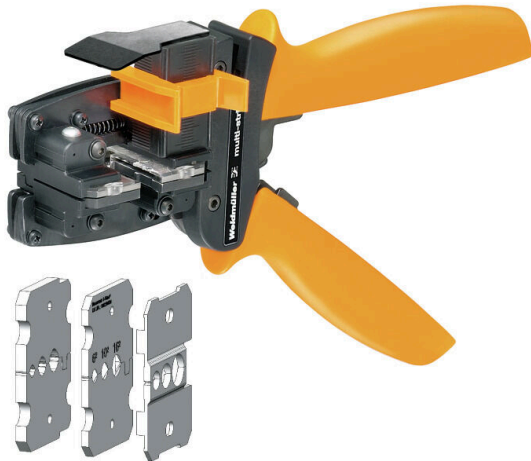

## AIE MULTI-STRIPAX 6-16

**Weidmüller Interface GmbH & Co. KG**  
 Klingenbergstraße 26  
 D-32758 Detmold  
 Germany

www.weidmueller.com

- Flexibilis és merev, speciális szigetelőanyagú vezetékekhez
- Kiváló minőségű csupaszolás ipari alkalmazásokhoz (teljesíti a repülőgépipari követelményeket)
- A speciális alakú kések különleges típusú szigetelések és vezeték-konfigurációk csupaszolását is lehetővé teszik
- A csupaszolási hossz végütközővel állítható
- Rendkívül sokoldalú a cserélhető csupaszoló egységeknek köszönhetően
- A csupaszolás eredménye tetszőleges alkalommal megismételhető
- Nem károsodik a vezeték
- Masszív kivitelének köszönhetően tartós és megbízható szerszám
- Belső vágási funkció

### Általános rendelési adatok

Változat	Insert
Rendelési szám	<a href="#">9202260000</a>
Típus	AIE MULTI-STRIPAX 6-16
GTIN (EAN)	4032248486205
Qty.	1 Darab

## Méreték és tömegek

Mélység	30 mm	Mélység (coll)	1.1811 inch
Magasság	3 mm	Magasság (coll)	0.1181 inch
Szélesség	41 mm	Szélesség (coll)	1.6142 inch
Hossz	41 mm	Hossz, inch	1.6142 inch
Nettó tömeg	21.88 g		