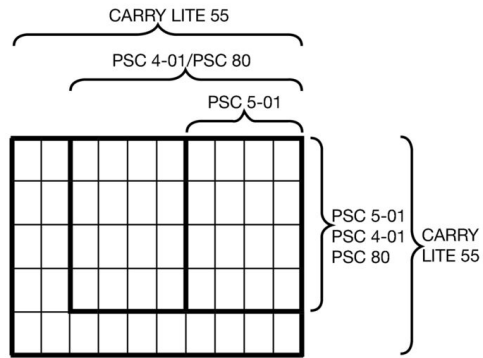

KOFFER CARRY LITE 55

Weidmüller Interface GmbH & Co. KG
Klingenbergstraße 26
D-32758 Detmold
Germany

Rajzok

www.weidmueller.com