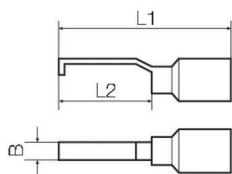

HOOKBLA 1,0-2,5 SW

Weidmüller Interface GmbH & Co. KG
Klingenbergstraße 26
D-32758 Detmold
Germany

www.weidmueller.com

Szigetelt csatlakozókat használva garantálható az elektromos csatlakozások állandó és egyforma minősége. Emellett beszerelés során is előnyt jelentenek.

Általános rendelési adatok

Változat	kábelsaru, záróelem, Szigetelt csatlakozók, 2.5 mm², 1 mm² - 2.5 mm², 16.75 mm, fekete
Rendelési szám	9036300000
Típus	HOOKBLA 1,0-2,5 SW
GTIN (EAN)	4032248175932
Qty.	100 Darab