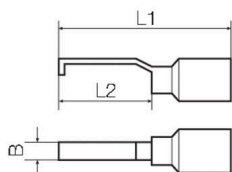

HOOKBLA 0,25-1,5 SW

Weidmüller Interface GmbH & Co. KG
Klingenbergstraße 26
D-32758 Detmold
Germany

www.weidmueller.com

Szigetelt csatlakozókat használva garantálható az elektromos csatlakozások állandó és egyforma minősége. Emellett beszerelés során is előnyt jelentenek.

Általános rendelési adatok

Változat	kábelsaru, záróelem, Szigetelt csatlakozók, 1.5 mm², 0.25 mm² - 1.5 mm², 16.75 mm, fekete
Rendelési szám	9036290000
Típus	HOOKBLA 0,25-1,5 SW
GTIN (EAN)	4032248175925
Qty.	100 Darab