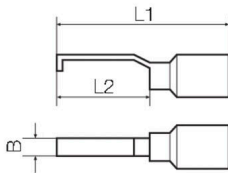

HOOKBLA 0,25-1,5 SW

Weidmüller Interface GmbH & Co. KG
Klingenbergstraße 26
D-32758 Detmold
Germany

www.weidmueller.com

Szigetelt csatlakozókat használva garantálható az elektromos csatlakozások állandó és egyforma minősége. Emellett beszerelés során is előnyt jelentenek.

Általános rendelési adatok

Változat	kábelsaru, záróelem, Szigetelt csatlakozók, 1.5 mm², 0.25 mm² - 1.5 mm², 16.75 mm, fekete
Rendelési szám	9036290000
Típus	HOOKBLA 0,25-1,5 SW
GTIN (EAN)	4032248175925
Qty.	100 Darab
Szállítás állapota	Ez a termék már nem kapható.
Utolsó rendelési dátum	2026-12-30T00:00:00+01:00