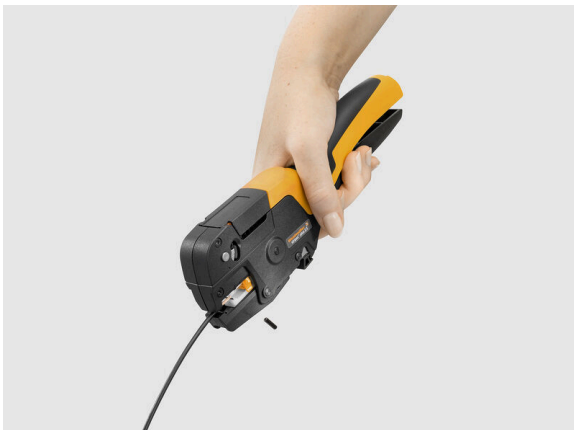

Felhasználási példa