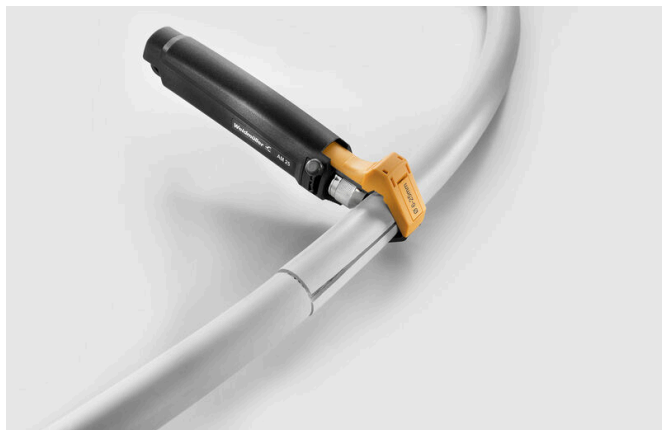

Felhasználási példa

Felhasználási példa